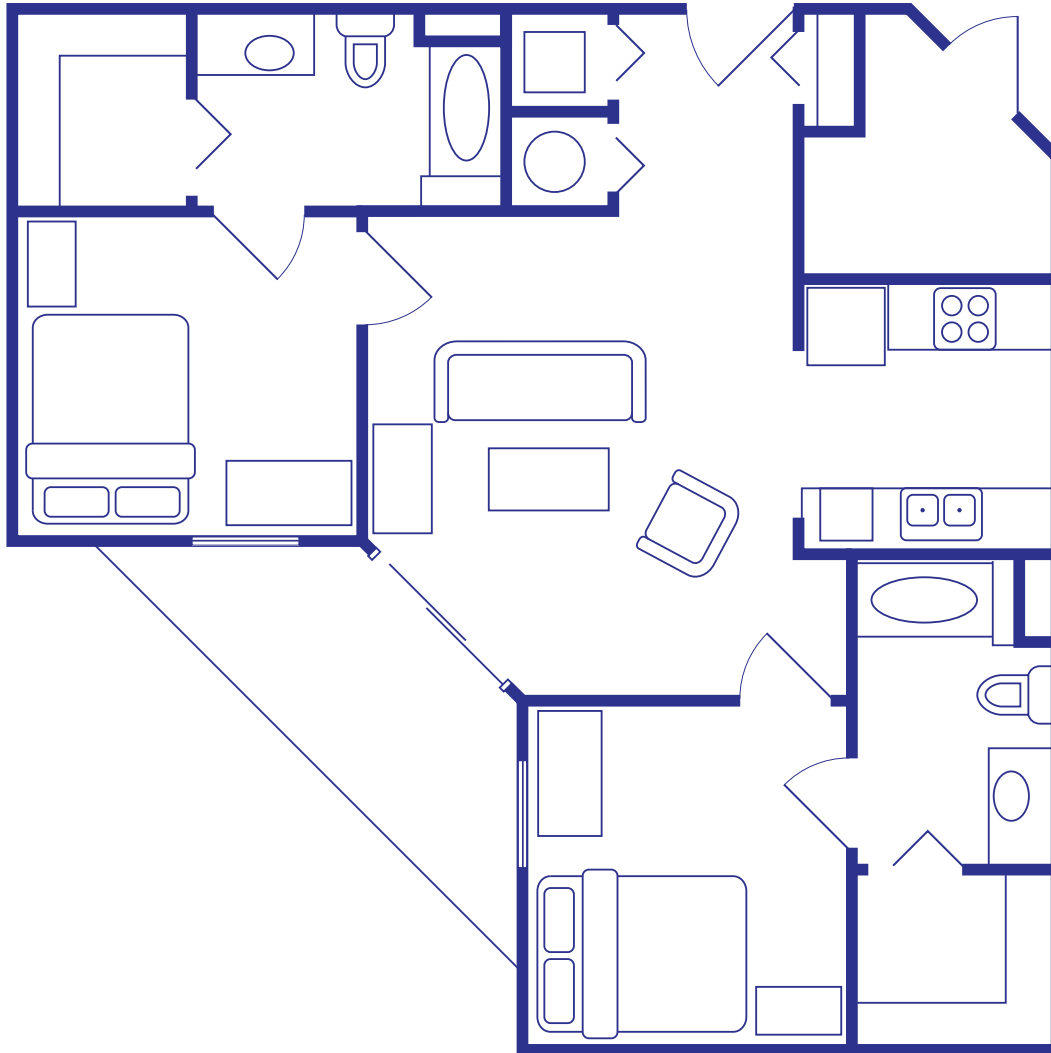

762 SQ FT

**B1**

2 bed, 2 bath

**ALIGHT**

[alight-gainesville.com](http://alight-gainesville.com)

767 SQ FT

**B2**

2 bed, 2 bath