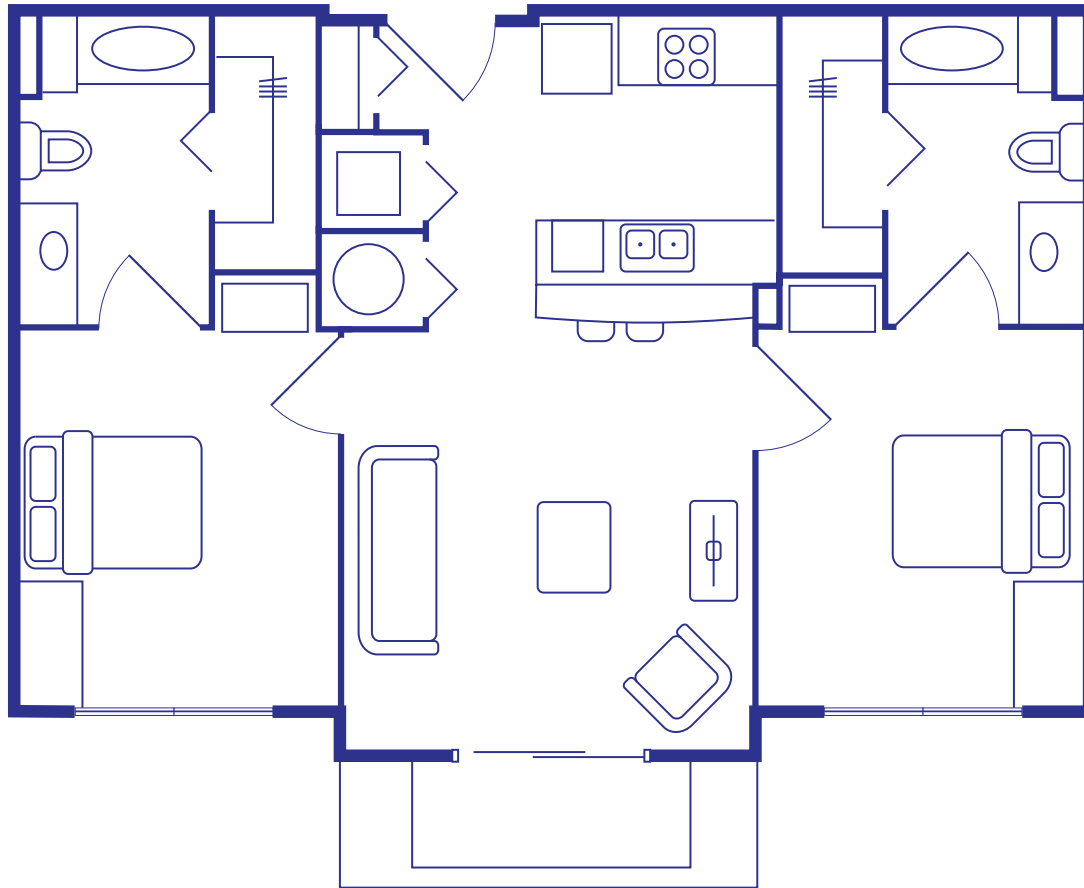

762 SQ FT

**B1**

2 bed, 2 bath

**ALIGHT**

[alight-gainesville.com](http://alight-gainesville.com)

767 SQ FT

**B2**

2 bed, 2 bath